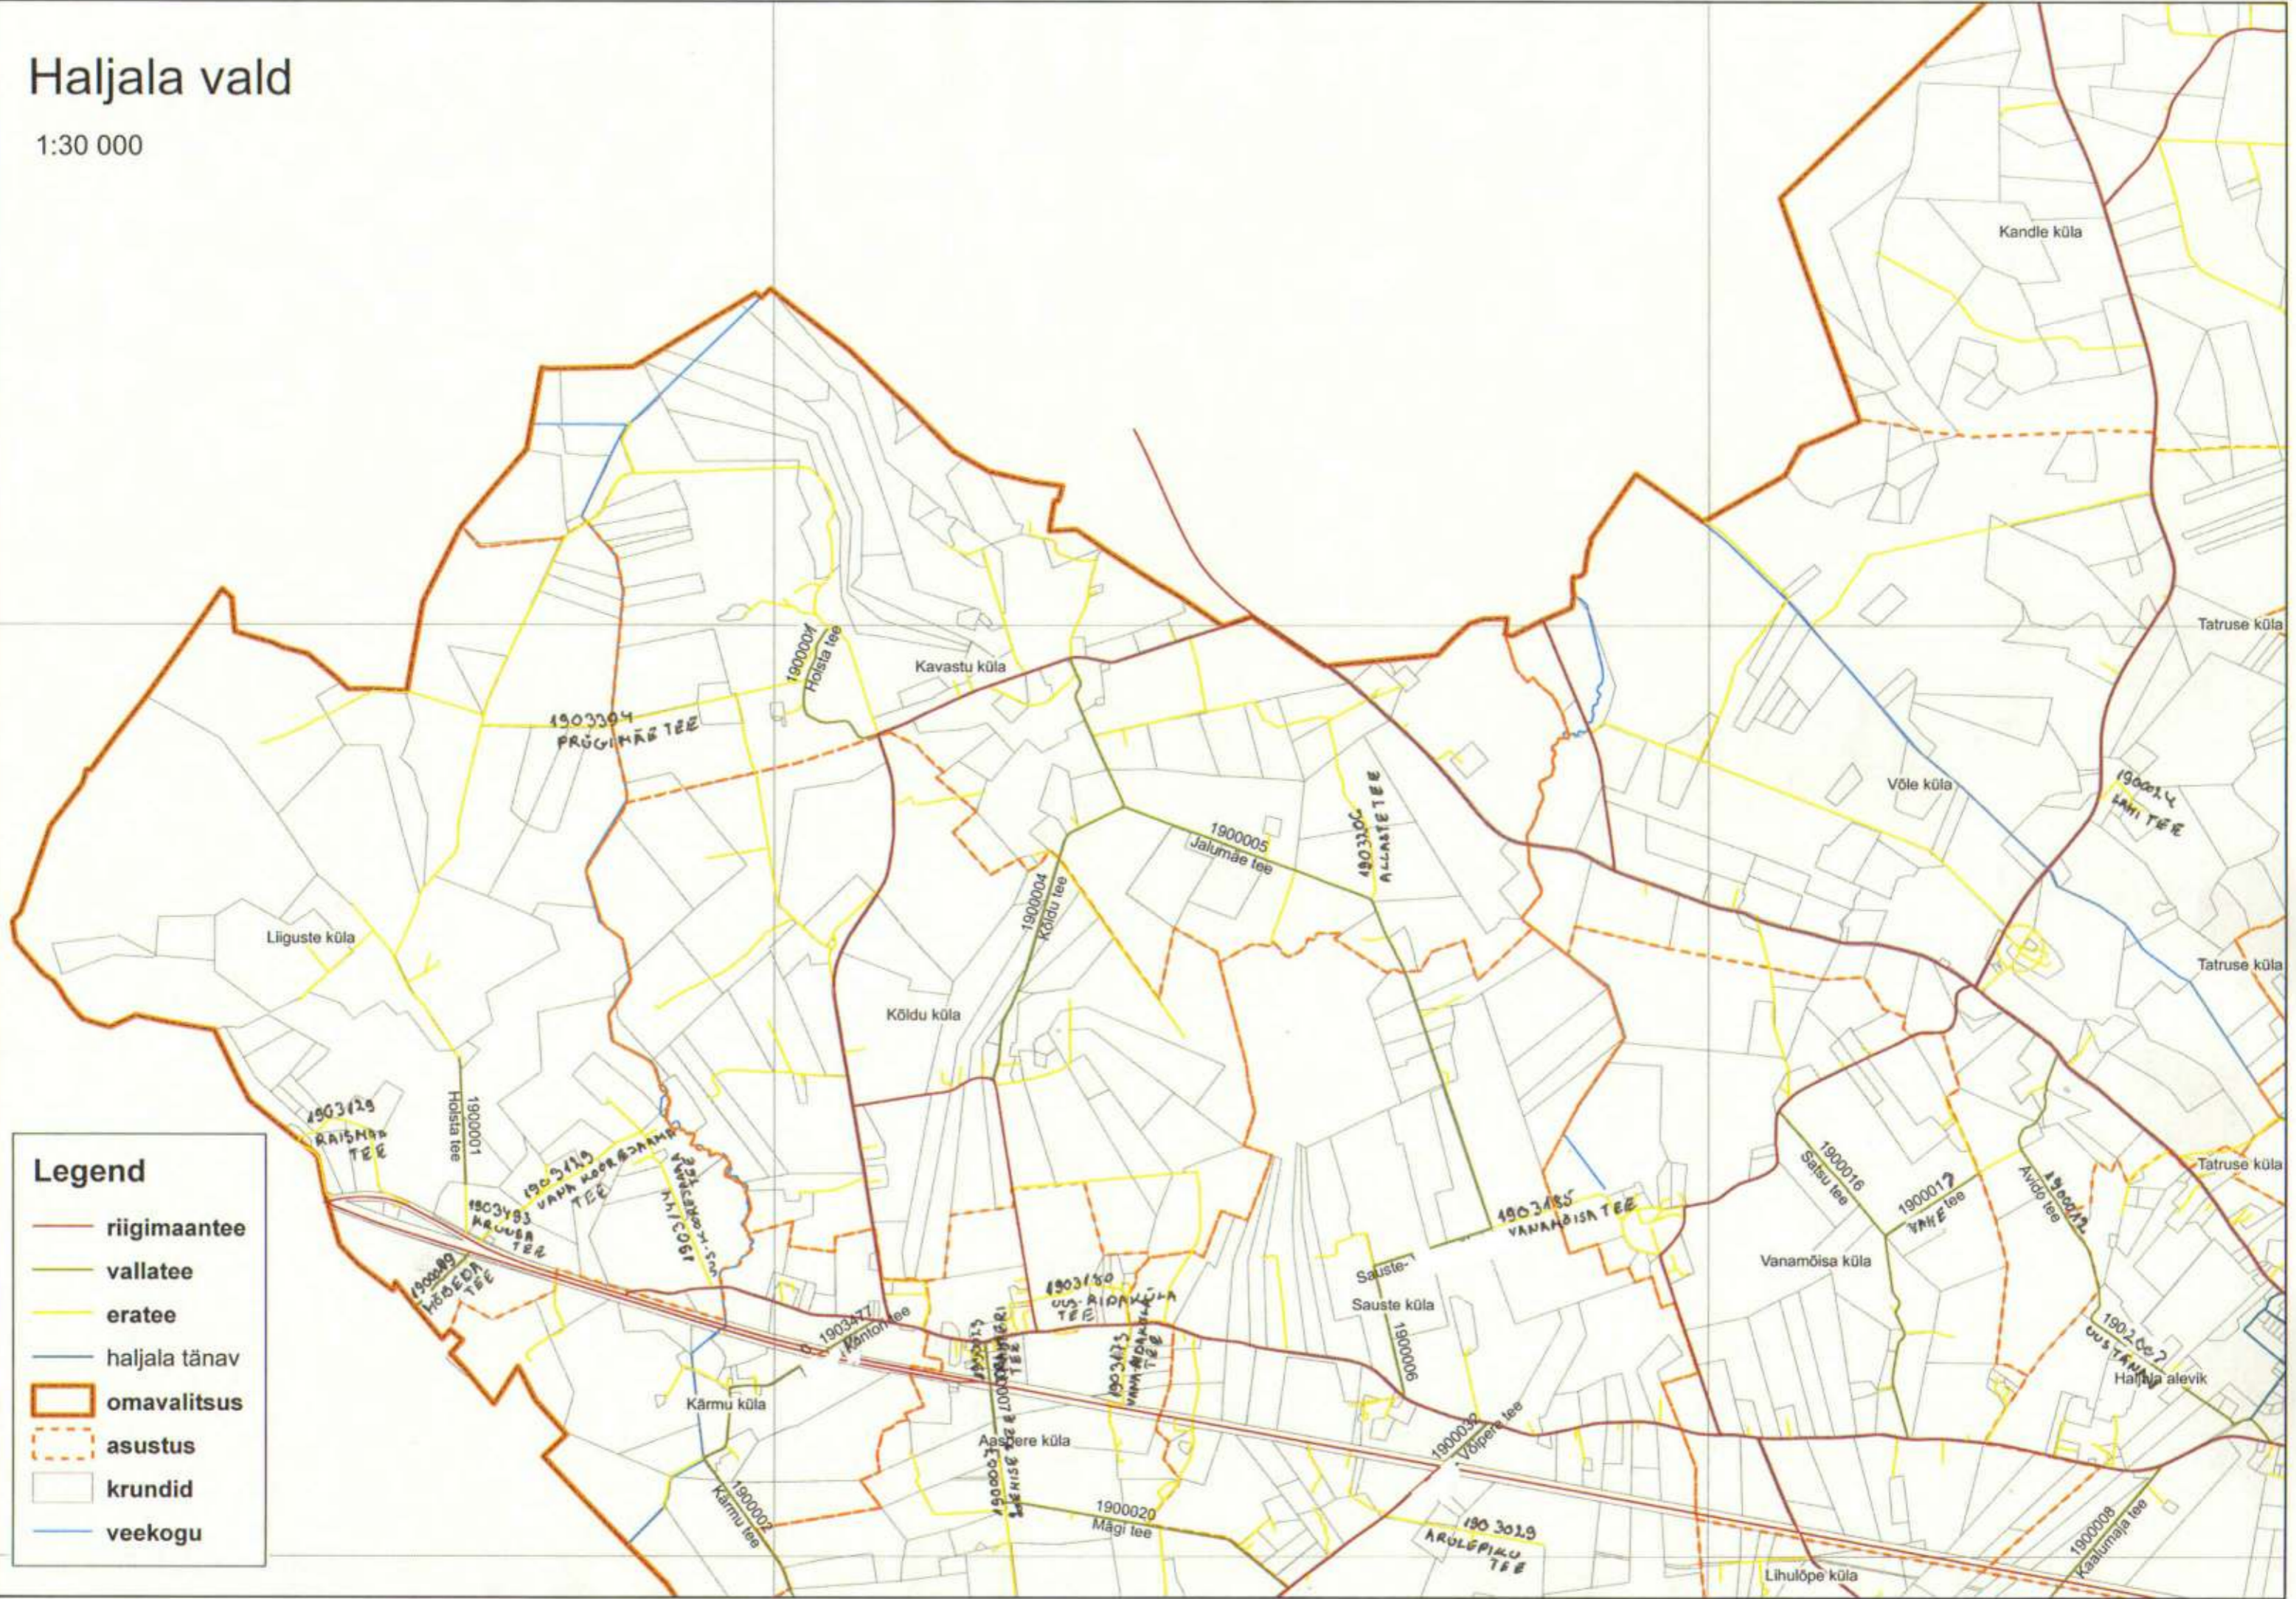

Haljala vald

1:30 000

Haljala vald

1:30 000

Legend

- riigimaantee
- vallatee
- eratee
- haljala tänav
- omavalitsus
- asustus
- krundid
- veekogu