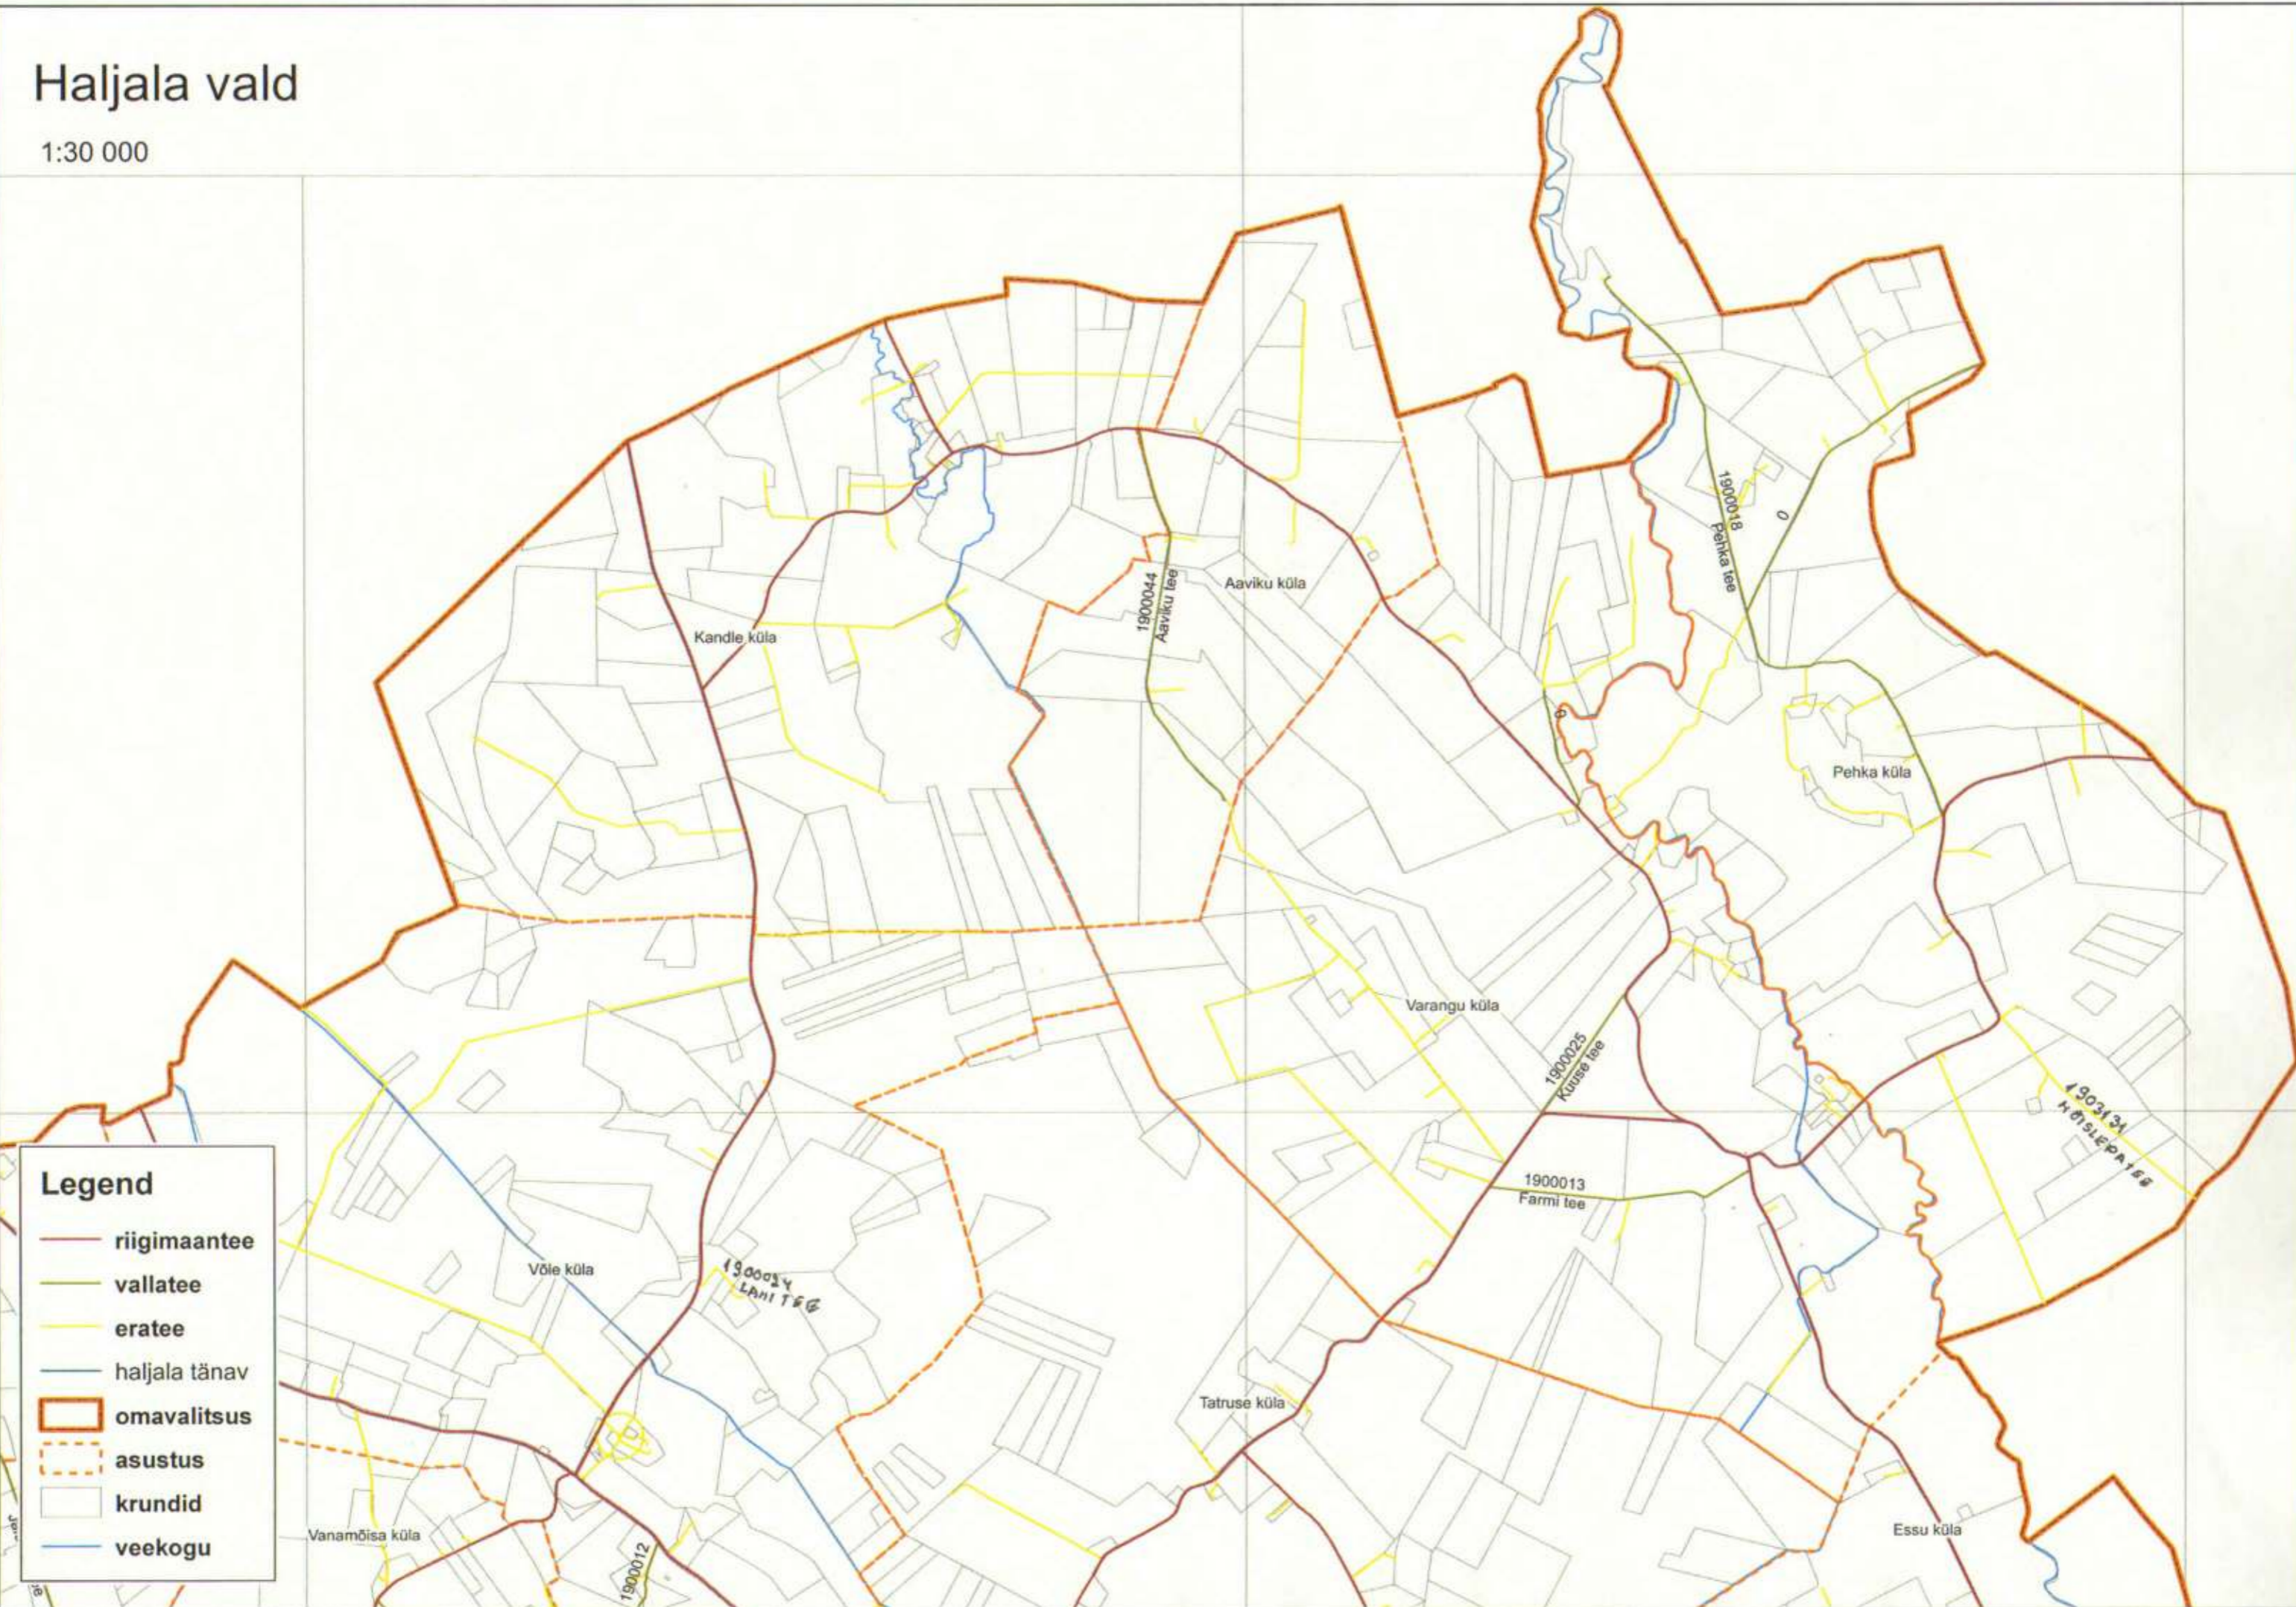

Haljala vald

1:30 000

Haljala vald

1:30 000

Legend

- riigimaantee
- vallatee
- eratee
- haljala tänav
- omavalitsus
- asustus
- krundid
- veekogu